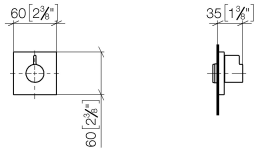

36 608 985

- Rosette 60 x 60 mm
- Oberteil mit ablängbarer Spindel und Hülse

	Chrom	36 608 985-00
	Platin gebürstet	36 608 985-06
	Platin	36 608 985-08
	Messing gebürstet (23kt Gold)	36 608 985-28
	Dark Platinum gebürstet	36 608 985-99

**Benötigtes Zubehör**

- UP-Ventil 3/4" -** 35 608 970 90
- Max. Einbautiefe 145 mm
  - Min. Einbautiefe 75 mm

36 608 985

mm [inches]