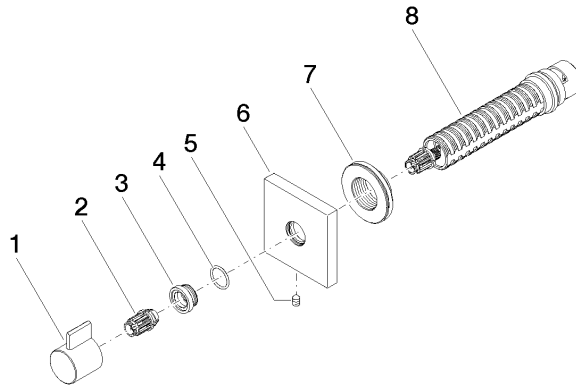

36 608 985

- Rosette 60 x 60 mm
- Oberteil mit ablängbarer Spindel und Hülse

	Chrom	36 608 985-00
	Platin gebürstet	36 608 985-06
	Platin	36 608 985-08
	Messing gebürstet (23kt Gold)	36 608 985-28
	Dark Platinum gebürstet	36 608 985-99

**Benötigtes Zubehör**

- UP-Ventil 3/4" -** 35 608 970 90
- Max. Einbautiefe 145 mm
  - Min. Einbautiefe 75 mm

36 608 985

mm [inches]

### Ersatzteilstückliste

Nr.	Artikelnummer	Benennung	Verbaumenge	Lieferzeit
1	09 20 98 002-00	Griff	1	10
2	09 12 12 005 90	Rastbuchse	1	2
3	09 12 12 043-00	Aufnahme	1	10
4	09 14 10 017 90	Dichtung	1	2
5	90 31 11 004 00 90	Stift	1	2
6	09 27 98 014-00	Rosette	1	10
7	09 21 02 151 90	Hülse	1	2
8	90 90 03 128 00 90	Oberteil	1	2